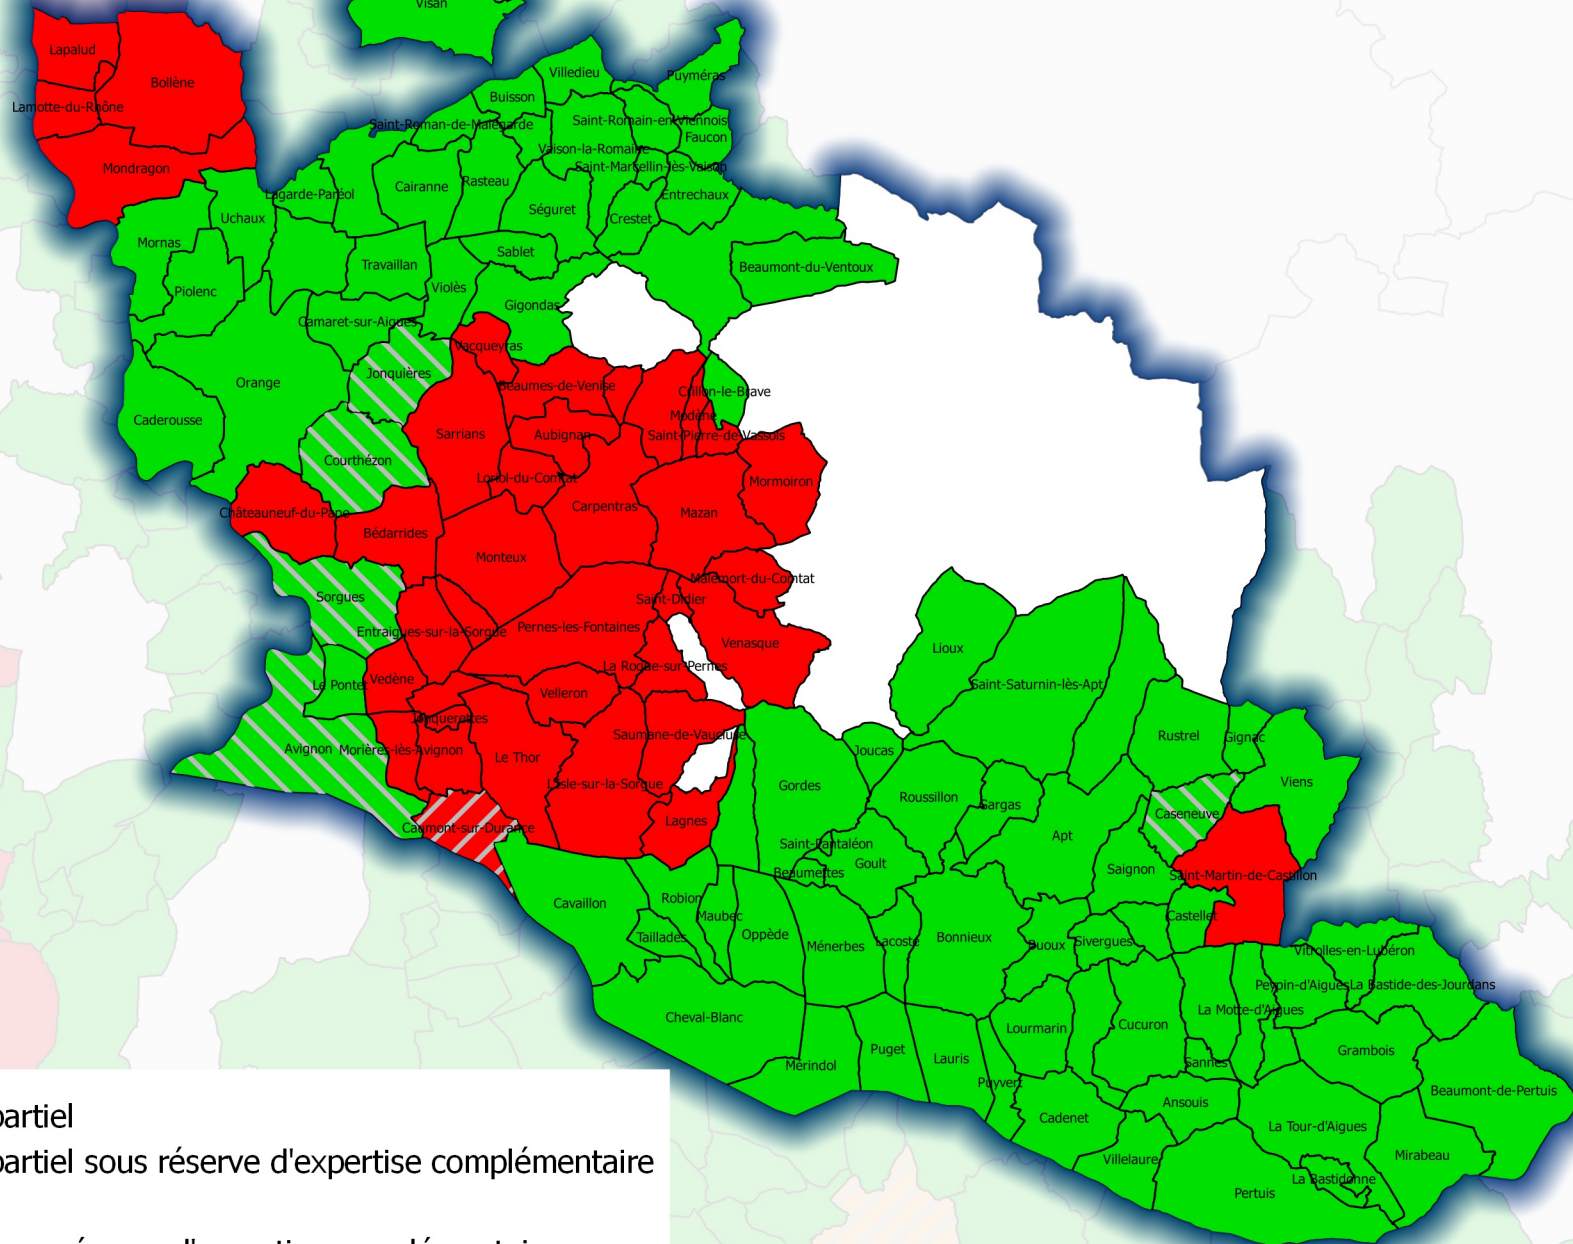

Révision ZV 2016 - BASSIN Rhône-Méditerranée

Classement des eaux souterraines et superficielles

C6 carte des communes proposées au classement soumis à la consultation

VAUCLUSE

-  classé partiel
-  classé partiel sous réserve d'expertise complémentaire
-  classé
-  classé sous réserve d'expertise complémentaire
-  exclu du classement avant la concertation
-  exclu du classement après la concertation

sources : Agence de l'eau RM, OIEAU, BD Carto
Bassin Rhône-Méditerranée - DREAL Auvergne-Rhône-Alpes - CIDDAE/SIG oct. 2016